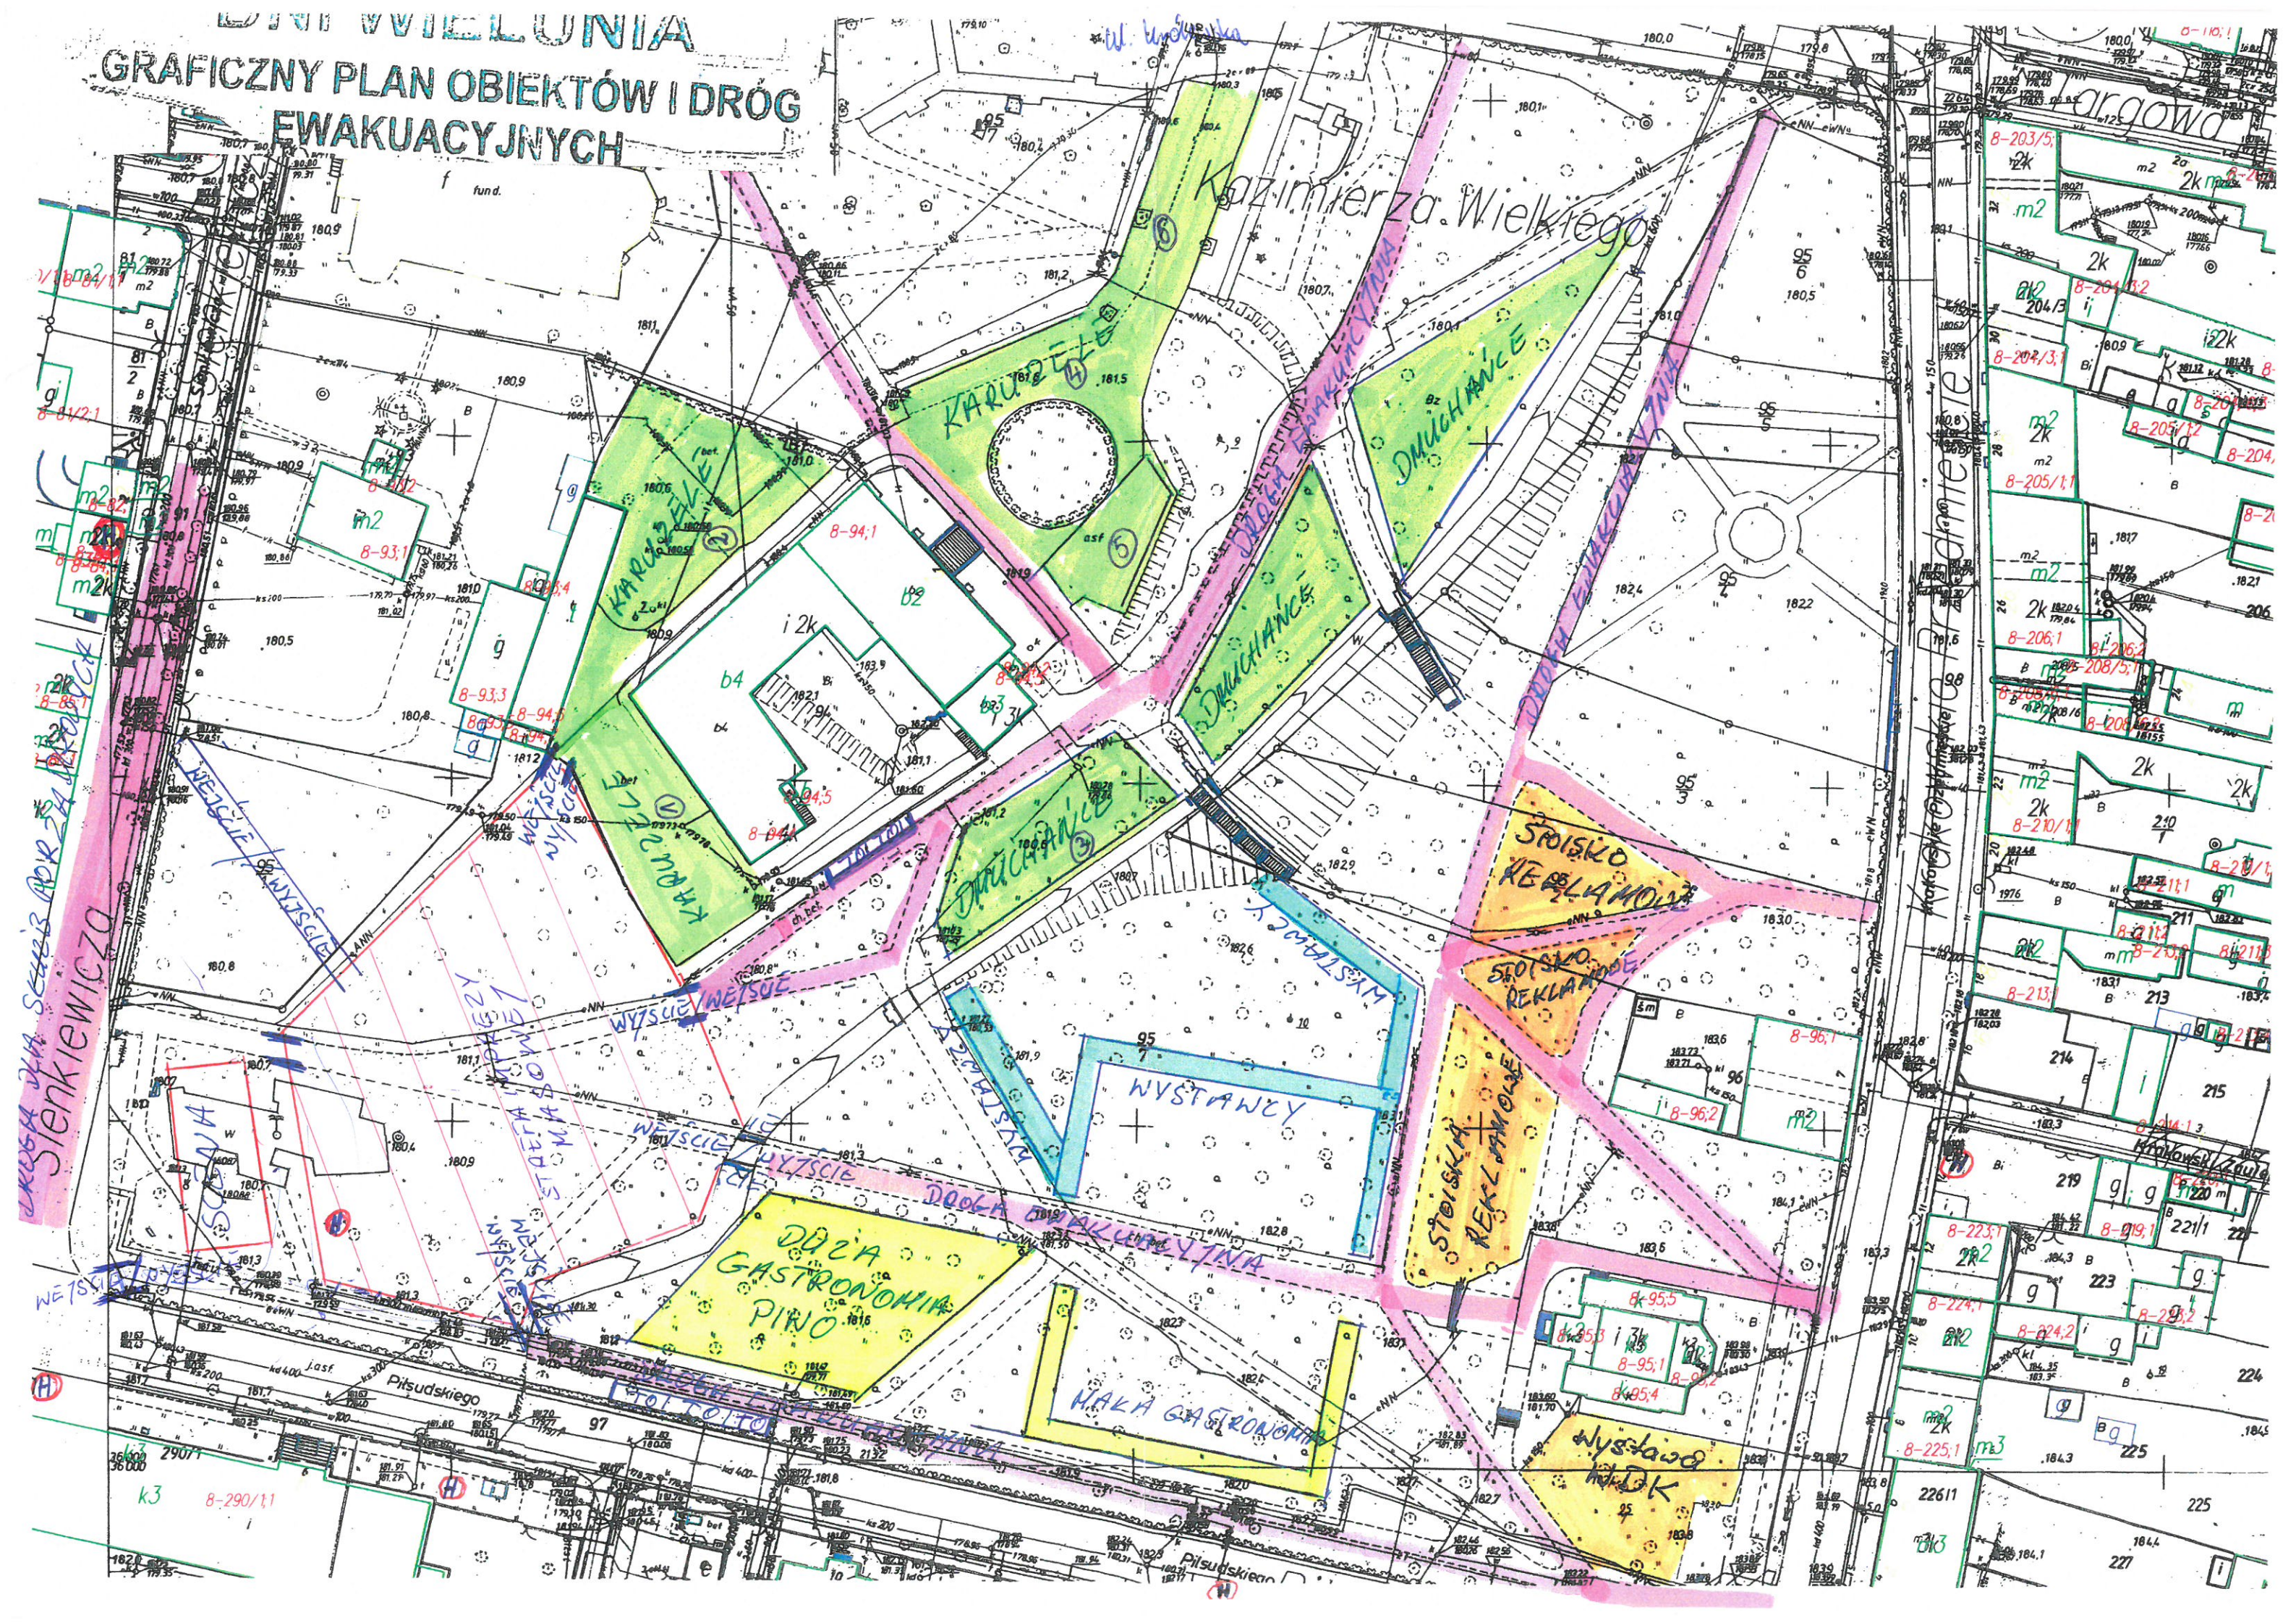

WIELUNIA

GRAFICZNY PLAN OBIEKTÓW I DRÓG EWAKUACYJNYCH

Kazimierza Wielkiego

W. Stankiewicz

W. Sienkiewicza

DZIA GASTRONOMIA PIWO

NAKA GASTRONOMIA

WYSTAWY

STOISKO REKLAMOWE

STOISKO REKLAMOWE

STOISKO REKLAMOWE

KARUZELE

DMUCHANIE

DMUCHANIE

KARUZELE

KARUZELE

DMUCHANIE

W. Hryniewska

8-203/5
2k
m2
2k
m2
8-204/1,2
8-204/3
m2
2k
8-205/1,1
m2
2k
8-206,1
8-208/5,1
m2
2k
8-210/1
m2
2k
8-211,1
m2
2k
8-213,1
m2
2k
8-214,1
m2
2k
8-215,1
m2
2k
8-219,1
m2
2k
8-223,1
m2
2k
8-224,1
m2
2k
8-225,1
m2
2k
8-226,1
m2
2k
8-227,1
m2
2k